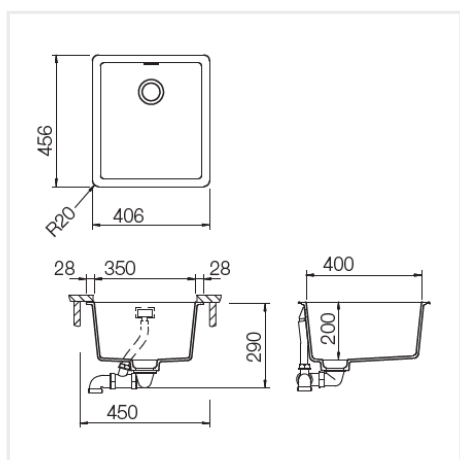

NORDIC QUARTZ 350 GRÅ

PRODUKTBESKRIVNING:

Nordic Quartz 350 Grå är kvartskomposit med slät och tålig yta.

Levereras med vattenlås, korgventil och bräddavloppsanslutning.

SKÅPSTORLEK:

500 mm

MÅTT:

Yttermått:	406 x 456 mm
Innermått:	350 x 400 mm
Djup:	200 mm
Invändig hörnradie:	10 mm

MONTERINGSSÄTT:

Inbyggnad

Undermontering

Underlimning

Observera att håltagningsmåttet är olika beroende på monteringsätt

Håltagningsmått

Inbyggnad

Underlimning