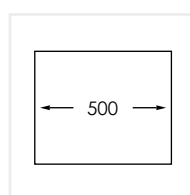

NORDIC QUARTZ 350 GRÅ

PRODUKTBESKRIVNING:

Nordic Quartz 350 Grå är kvartskomposit med slät och tålig yta.

Levereras med vattenlås, korgventil och bräddavloppsanslutning.

SKÅPSTORLEK:

500 mm

MÅTT:

Yttermått:	406 x 456 mm
Innermått:	350 x 400 mm
Djup:	200 mm
Invändig hörnradie:	10 mm