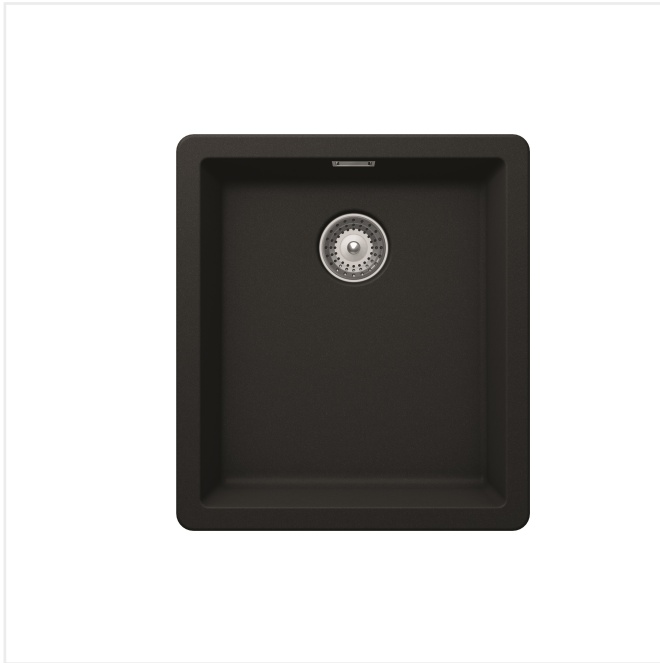

NORDIC QUARTZ 350 SVART

PRODUKTBESKRIVNING:

Nordic Quartz 350 Svart är kvartskomposit med slät och tålig yta.

Levereras med vattenlås, korgventil och bräddavloppsanslutning.

SKÅPSTORLEK:

500 mm

MÅTT:

Yttermått:	406 x 456 mm
Innermått:	350 x 400 mm
Djup:	200 mm
Invändig hörnradie:	10 mm