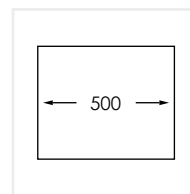

NORDIC QUARTZ 350 SVART

PRODUKTBESKRIVNING:

Nordic Quartz 350 Svart är kvartskomposit med slät och tålig yta.

Levereras med vattenlås, korgventil och bräddavloppsanslutning.

SKÅPSTORLEK:

500 mm

MÅTT:

Yttermått:	406 x 456 mm
Innermått:	350 x 400 mm
Djup:	200 mm
Invändig hörnradie:	10 mm