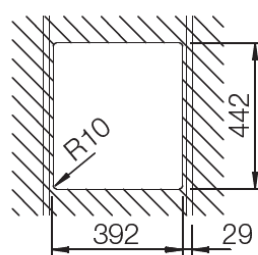

NORDIC QUARTZ 350 SVART

PRODUKTBESKRIVNING:

Nordic Quartz 350 Svart är kvartskomposit med slät och tålig yta.

Levereras med vattenlås, korgventil och bräddavloppsanslutning.

SKÅPSTORLEK:

500 mm

MÅTT:

Yttermått:	406 x 456 mm
Innermått:	350 x 400 mm
Djup:	200 mm
Invändig hörnradie:	10 mm

MONTERINGSSÄTT:

Inbyggnad

Undermontering

Underlimning

Observera att håltagningsmåttet är olika beroende på monteringsätt

Håltagningsmått

Inbyggnad

Underlimning