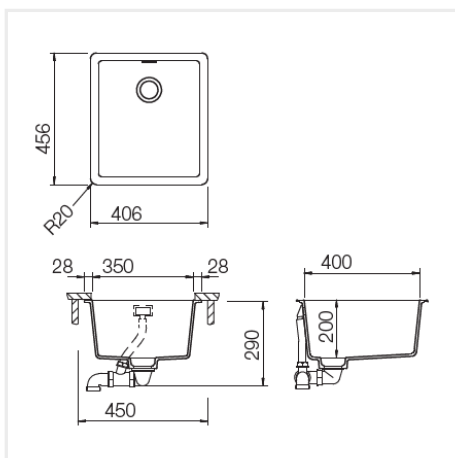

NORDIC QUARTZ 350 SVART

PRODUKTBESKRIVNING:

Nordic Quartz 350 Svart är kvartskomposit med slät och tålig yta.

Levereras med vattenlås, korgventil och bräddavloppsanslutning.

SKÅPSTORLEK:

500 mm

MÅTT:

Yttermått:	406 x 456 mm
Innermått:	350 x 400 mm
Djup:	200 mm
Invändig hörnradie:	10 mm

MONTERINGSSÄTT:

Inbyggnad

Undermontering

Underlimning

Observera att håltagningsmåttet är olika beroende på monteringsätt

Håltagningsmått

Inbyggnad

Underlimning