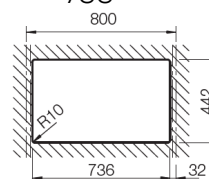

NORDIC QUARTZ 80 K SVART

PRODUKTBESKRIVNING:

Nordic Quartz 80 K Svart är kvartskomposit med slät och tålig yta.

Levereras med vattenlös, korgventil och bräddavloppsanslutning.

SKÅPSTORLEK:

800 mm

MÅTT:

Ytermått:	750 x 456 mm
Innermått:	333+333 x 384 mm
Djup:	200 mm
Invändig hörnradie:	10 mm

MONTERINGSSÄTT:

Inbyggnad

Undermontering

Underlimning

Observera att håltagningsmåttet är olika beroende på monteringsätt

Håltagningsmått

Inbyggnad

Underlimning