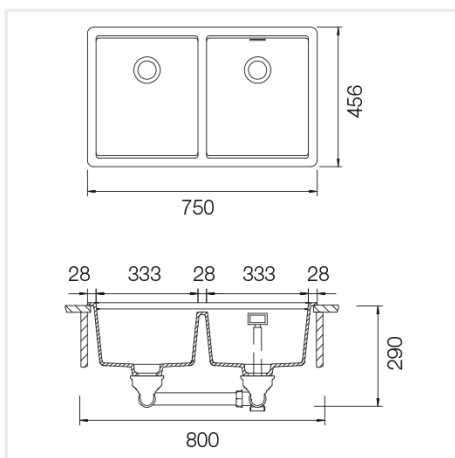

NORDIC QUARTZ 80 K SVART

PRODUKTBESKRIVNING:

Nordic Quartz 80 K Svart är kvartskomposit med slät och tålig yta.

Levereras med vattenlös, korgventil och bräddavloppsanslutning.

SKÅPSTORLEK:

800 mm

MÅTT:

Ytermått:	750 x 456 mm
Innermått:	333+333 x 384 mm
Djup:	200 mm
Invändig hörnradie:	10 mm

MONTERINGSSÄTT:

Inbyggnad

Undermontering

Underlimning

Observera att håltagningsmåttet är olika beroende på monteringsätt

Håltagningsmått

Inbyggnad

Underlimning