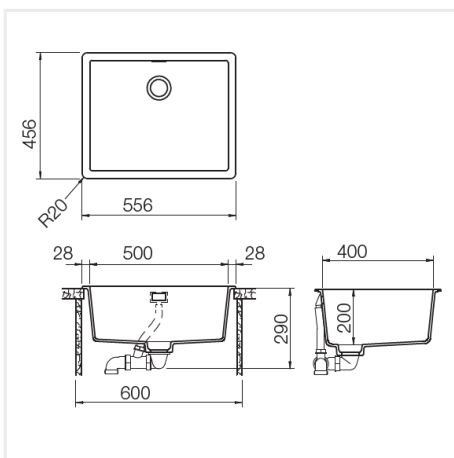

MONTERINGSSÄTT:

Inbyggnad

Undermontering

Underlimning