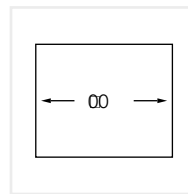


**PRODUKTBESKRIVNING:**

Nordic Quartz 500 Svart är kvartskomposit med slät och tålig yta.

Levereras med vattenlös, korgventil och bräddavloppsanslutning.

SKÅPSTORLEK:

Ø mm

MÅTT:

Yttermått: **55** x 456 mm
 Innermått: 500 x 400 mm
 Djup: 200 mm
 Invändig hörnradie: 10 mm